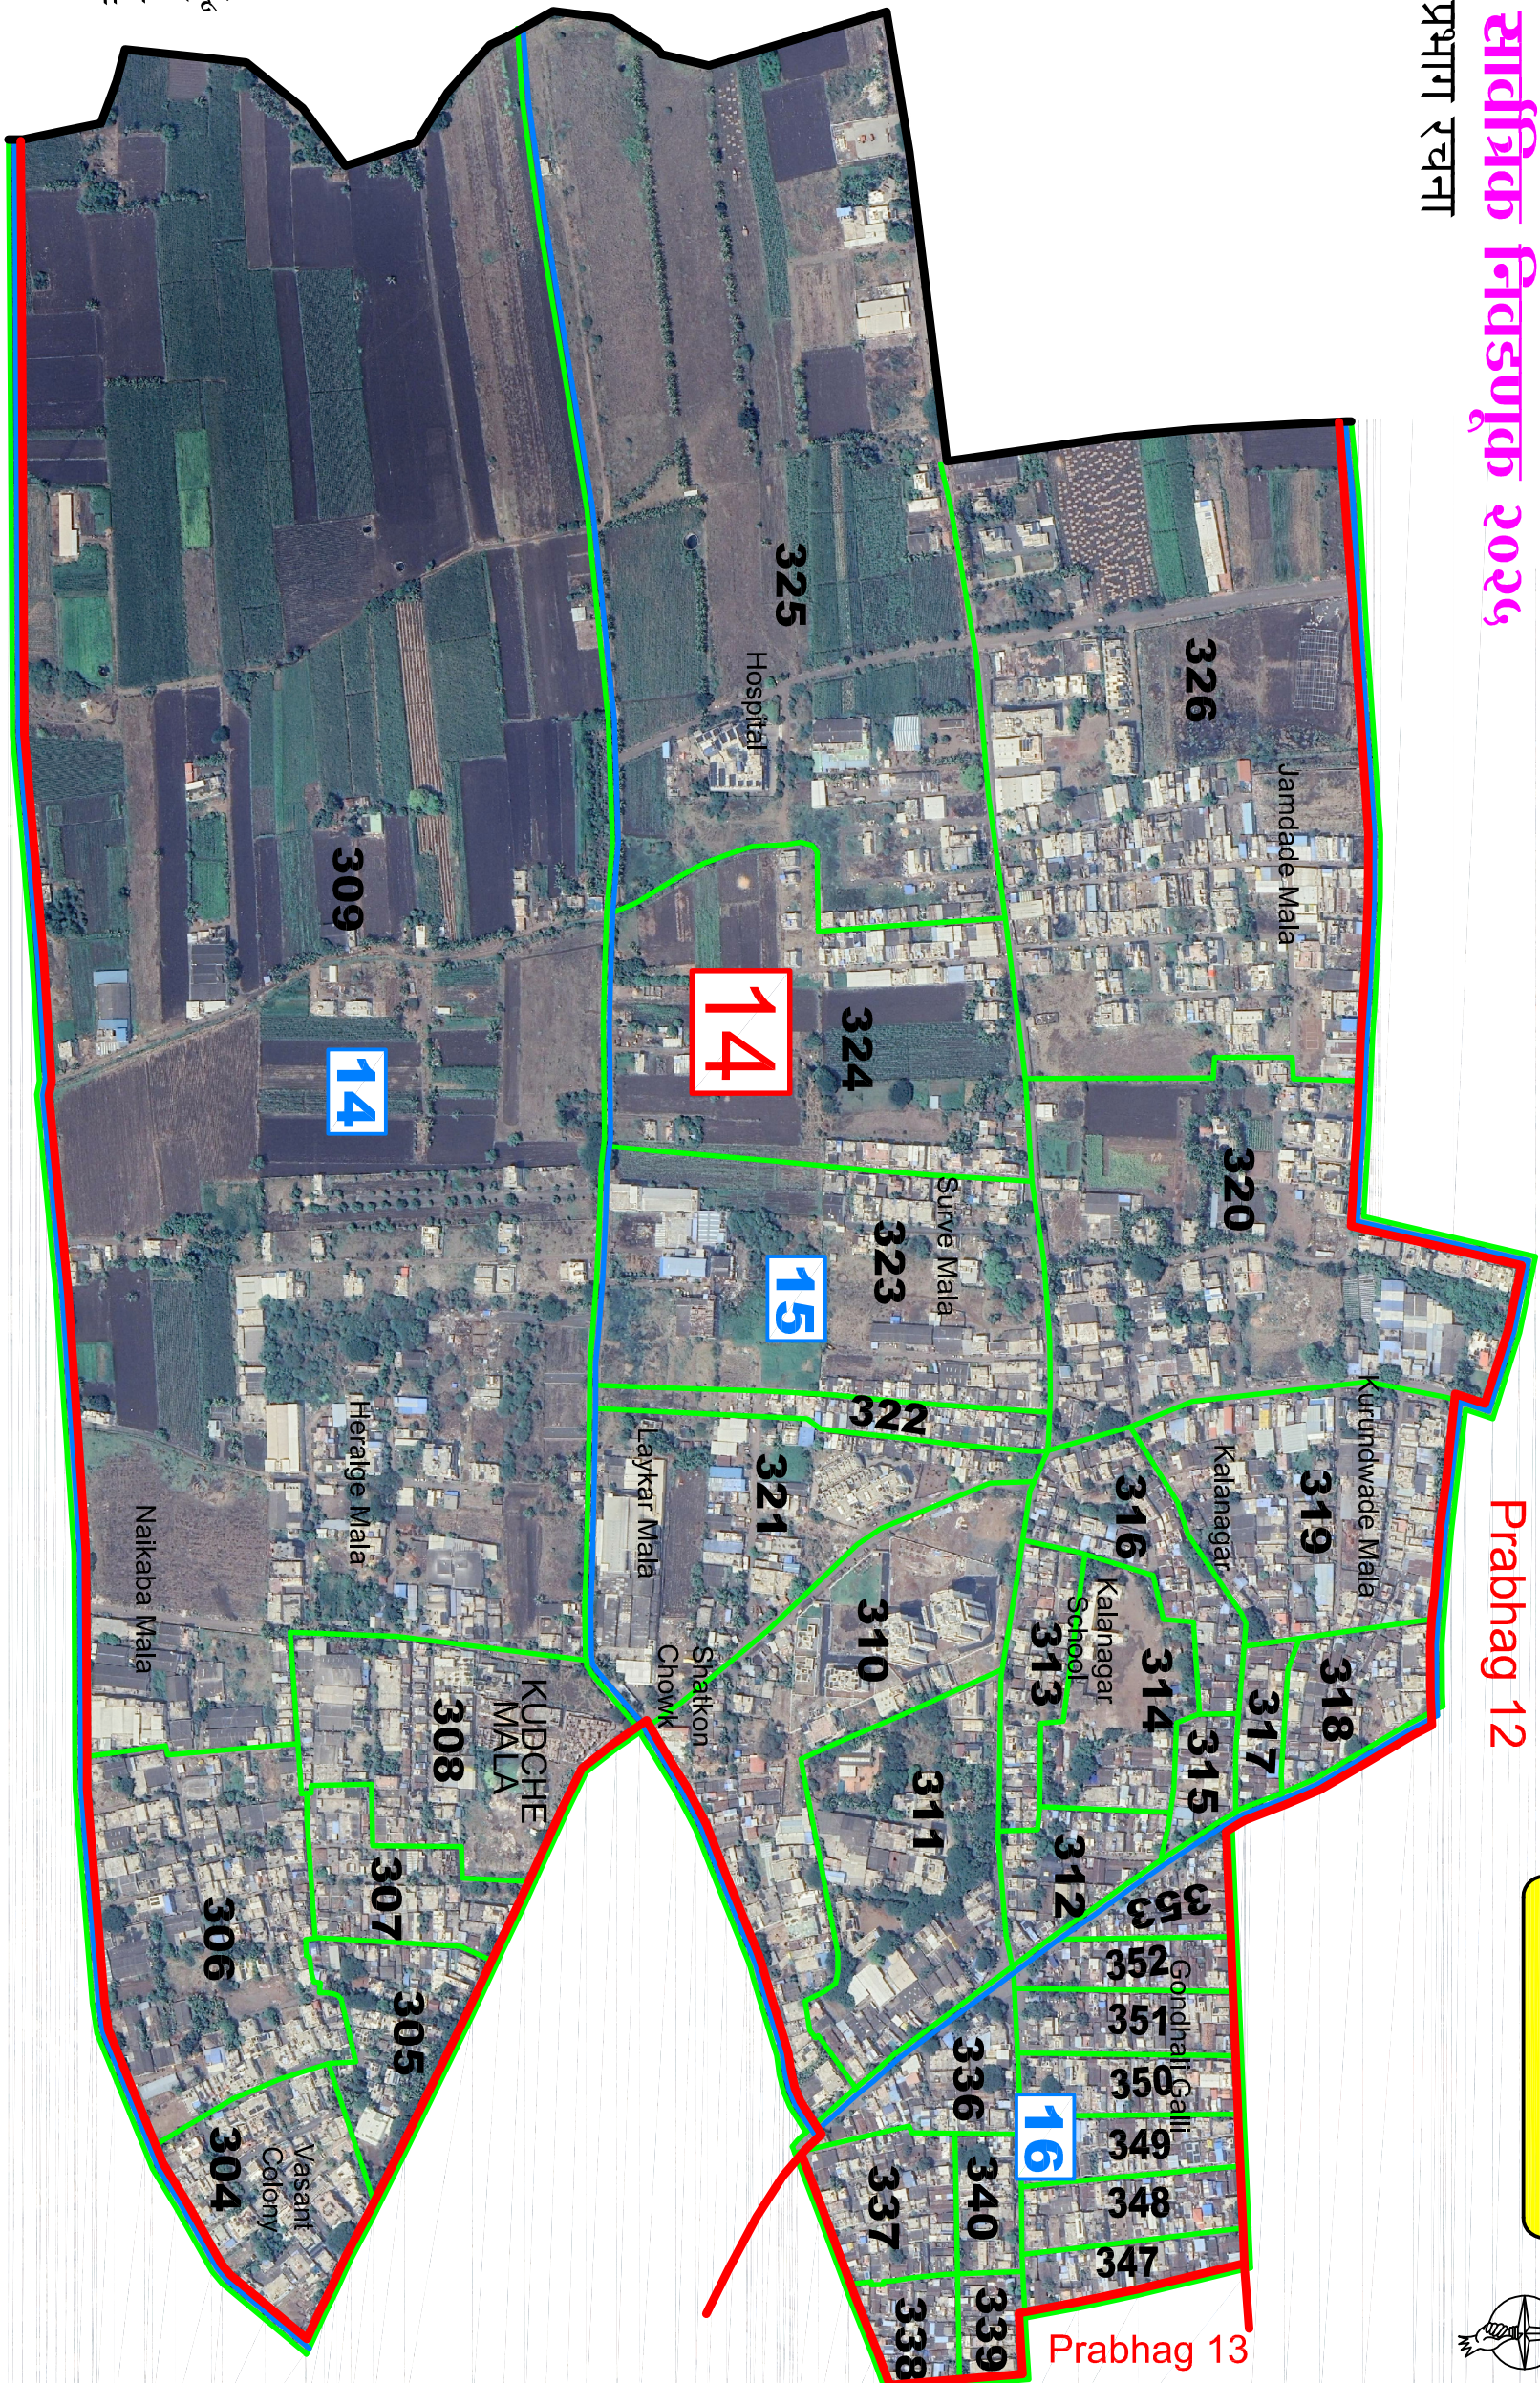

इवलकटंजी महानगरपालिका

महानगरपालिका आर्थिक निवडणूक २०२५

अंतिम प्रभाग रचना

प्रभाग क्र.१४

निवडणूक प्रभाग क्रमांक	समाविष्ट प्रमाणक गट	प्रमाणक गट निसंख्या	अनुसूचित जाती लोकसंख्या	अनुसूचित जमाती लोकसंख्या
14	304	416	4	0
14	305	437	0	0
14	306	245	0	1
14	307	525	4	0
14	308	553	21	1
14	309	693	39	9
14	310	470	13	0
14	311	261	0	0
14	312	224	0	0
14	313	625	0	0
14	314	610	3	0
14	315	744	14	0
14	316	319	10	3
14	317	309	25	0
14	318	646	1	1
14	319	1068	31	0
14	320	578	68	6
14	321	405	7	11
14	322	417	15	0
14	323	355	0	0
14	324	376	6	6
14	325	289	9	3
14	326	525	13	1
14	336	680	0	0
14	337	657	0	0
14	338	557	22	0
14	339	331	3	0
14	340	165	0	0
14	347	379	0	0
14	348	678	15	4
14	349	516	13	0
14	350	426	4	0
14	351	525	0	0
14	352	449	0	1
14	353	438	11	0
14		16892	351	47

मौजे चंदूरची

Prabhag 15

सूची -

महानगरपालिका हद्द - —

निवडणूक प्रभाग - —

जनगणना प्रभाग - —

प्रमाणक गट - —